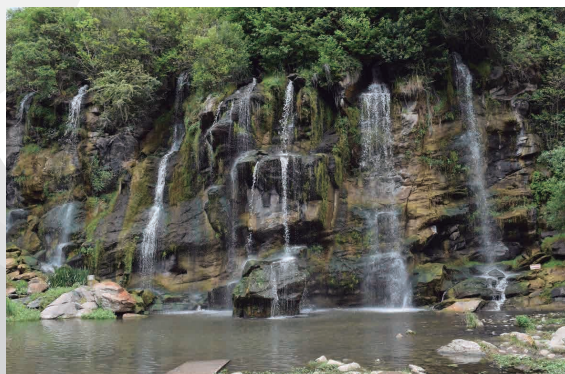

LA FALDA

ABRIL - MAYO - JUNIO

REGRESO CON EXCURSIÓN A CÓRDOBA CAPITAL

SERVICIOS

SALIDAS DESDE

- Rosario - Funes - Roldan - Carcarañá - Cañada de Gomez Armstrong - Marcos Juarez - Bell Ville - Villa Maria

SERVICIO DE TRANSPORTE

- Traslado en Bus Mix de Turismo.
- Coche Cama Adicional $9000 (Piso inferior).
- Adicional Butacas (Cafetera y Panorámicas) $9000
- Coordinación durante el traslado.

ASISTENCIA AL VIAJERO

- Asistencia al viajero Opcional. Universal Assistance (Cobertura hasta $300.000 por accidente o enfermedad hasta 70 años) **$4000 (2 Noches) - $5000 (3 Noches) $6000 (4 Noches)**
  Consultar tarifas para mayores de 71 años.

EXCURSIONES

- A cargo del receptivo local

INFORMACION EXTRA

- Tarifa en base doble/ triple/ cuad. - Adicional single 60%.
- Menores de 0 a 3 años Sin cargo y Sin servicios - Opcional butaca $35000 (Consultar por disponibilidad en c/ fecha)
- Butaca turística semicama $60000 (Ida y Vuelta)

LA FALDA